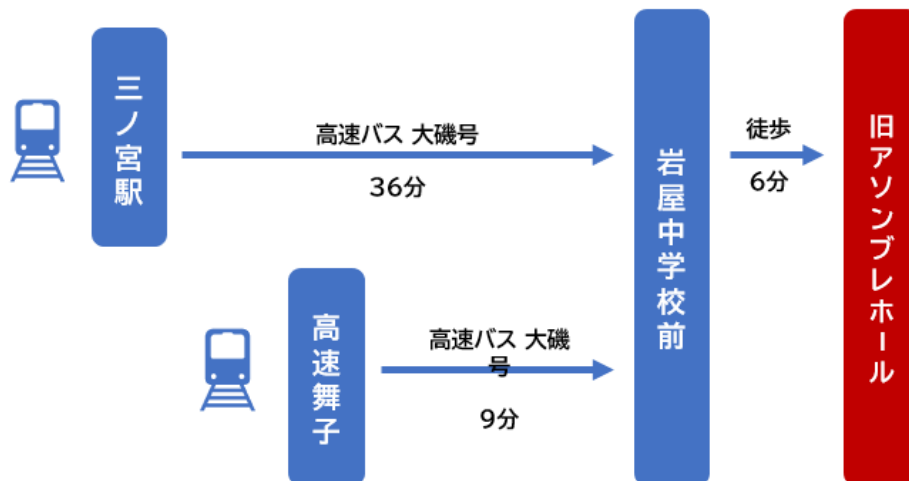

〈路線バスでお越しの場合〉

高速バス 大磯号「岩屋中学校前」下車、徒歩 6分。

【行き】

- 12:15 新神戸駅
- 12:30 三宮バスターミナル
- 13:00 高速舞子
- 13:09 岩屋中学校着

【帰り】

- 15:26 岩屋中学校
- 15:35 高速舞子
- 16:02 三宮バスターミナル
- 16:12 新神戸駅

~~~~~

- 15:56 岩屋中学校
- 16:05 高速舞子
- 16:32 三宮バスターミナル
- 16:42 新神戸駅